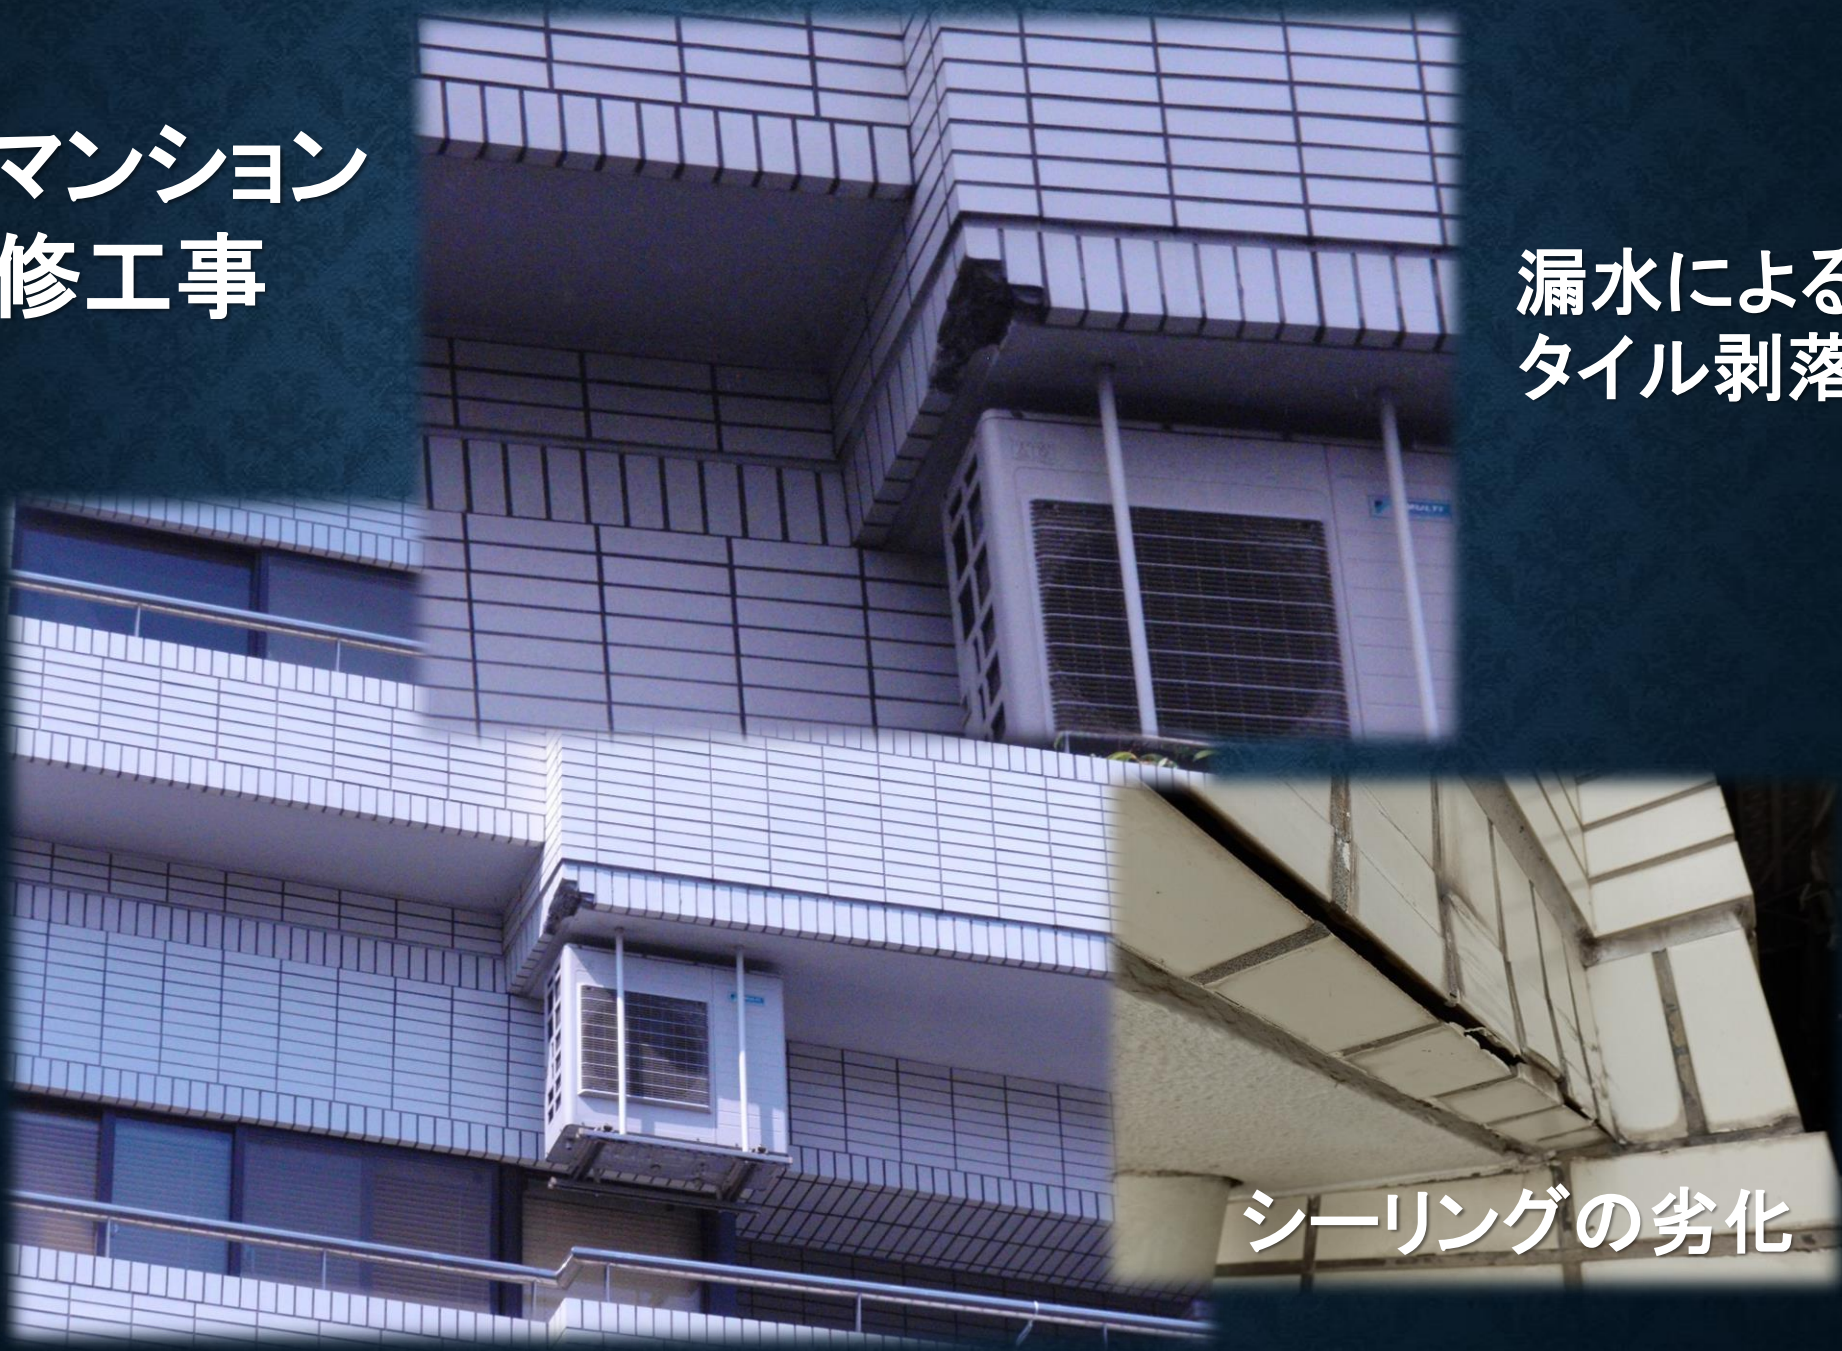

広尾マンション 改修工事

竣工 2014.01

改修前写真

広尾マンション 改修工事

漏水による
タイル剥落

シーリングの劣化

改修後写真

ハイシステム
広尾I